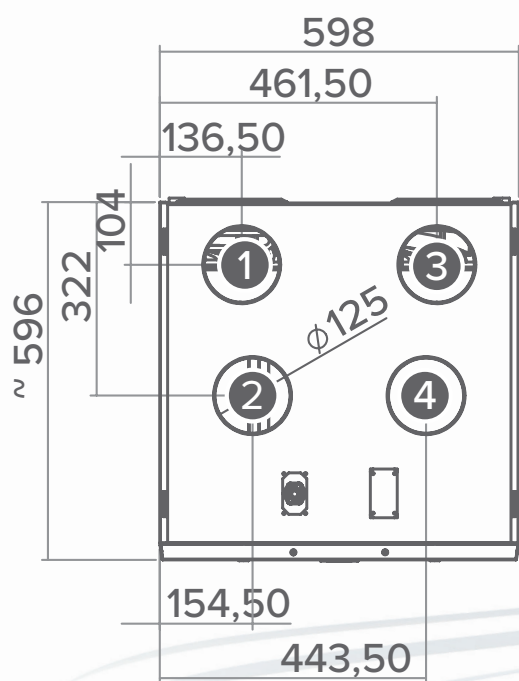

Размеры и диаметр воздуховодов

коленом

гидравлическим затвором

Внутренний диаметр хомута: $\phi 125$ мм

R модель

1. Подача воздуха из установки в квартиру
2. Отток воздуха из помещений в установку
3. Отработанный воздух, выходящий из установки
4. Наружный воздух в установку