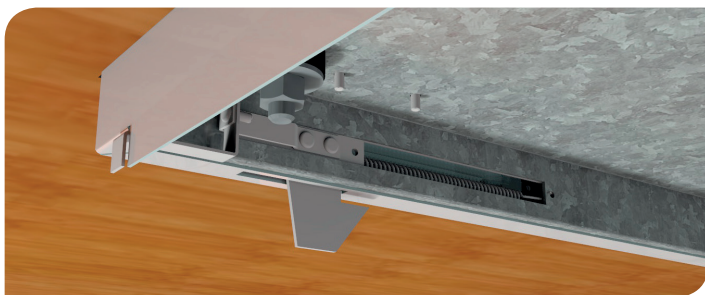

Воздушный поток от кухонной вытяжки, которая соединена с вентиляционной установкой Vallox 101, всегда проходит через рекуператор. Это гарантирует, что тепло, производимое плитой, не будет потрачено впустую зимой: даже при работе вытяжки в усиленном режиме риск обмерзания рекуператора не увеличивается.

Подключение отвода конденсата

Запатентованный клапан отвода конденсата Vallox Silent Klick поставляется в комплекте с установкой Vallox 101. Клапан отвода конденсата можно установить на стене и дополнительно сэкономить место под вентиляционной установкой. Клапан отвода конденсата Vallox Silent Klick предотвращает шум, вызванный водой, когда осушается водяной затвор.