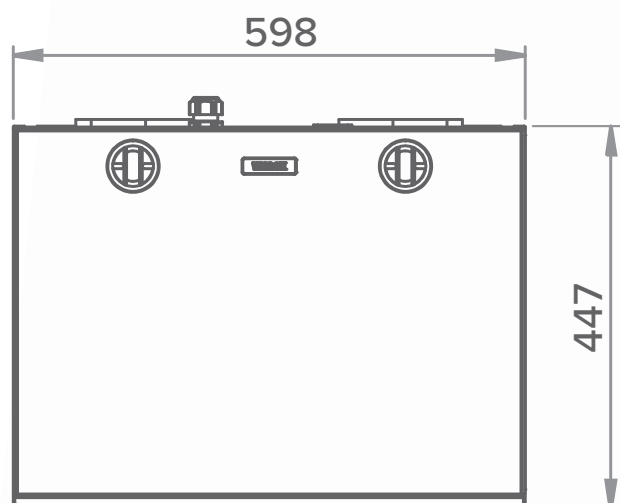

Размеры и диаметр воздуховодов

коленом

гидравлическим затвором

Внутренний диаметр хомута: $\phi 125$ мм

R модель

1. Подача воздуха из установки в квартиру
2. Отток воздуха из помещений в установку
3. Отработанный воздух, выходящий из установки
4. Наружный воздух в установку