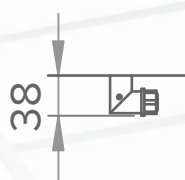

Размеры и диаметр воздуховодов

коленом