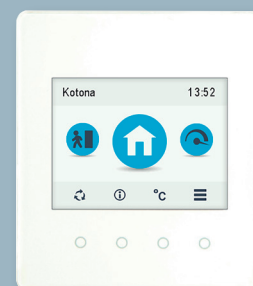

Эффективность вентиляции регулируется кухонной вытяжкой. Другие функции, такие как регулировка температуры приточного воздуха, находятся внутри вентиляционной установки. Кухонная вытяжка оснащена телескопической панелью. Кухонные вытяжки Vallox Capto PTC EC и Vallox X-Line PTXPA MC оснащены телескопической панелью с функцией таймера. Скорость вентилятора установки Vallox 101 MC также можно контролировать с помощью панели управления Vallox Simple или внешним источником управления постоянного тока от 0-10 В. Напоминание о сервисном обслуживании и информация о неисправностях могут быть переданы для дистанционного контроля посредством контактов реле. Vallox 101 MC оснащена автоматическим переключением режима зима-лето (в обход рекуператора).

VALLOX 101 MC – ВАРИАНТЫ УПРАВЛЕНИЯ

Vallox Capto PTC EC
Vallox X-Line PTXP MC
Vallox X-Line PTXPA MC
Vallox Simple Control
Vallox ProControl
0-10 VDC

VALLOX 101 MV – ВАРИАНТЫ УПРАВЛЕНИЯ

Vallox Capto PTC EC
Vallox Capto KTC A
MyVallox Control
0-10 VDC
LAN

Vallox Simple Control

Vallox ProControl

MyVallox Control

Vallox 101 MV

Вентиляционная установка Vallox 101 MV оснащена датчиком влажности, автоматической системой обхода рекуператора и функцией ночного охлаждения входящего воздуха в летнее время.