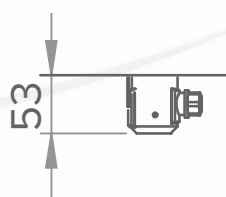

Основные части:

1. Вентилятор отточного воздуха
2. Вентилятор приточного воздуха
3. обходной клапан байпас
4. Рекуператор тепла
5. Приточный воздушный фильтр F7
6. Приточный воздушный фильтр G4
7. Отточный воздушный фильтр G4
8. Радиатор догрева
9. Защитный выключатель
10. Регулировка нагрева приточного воздуха (MC)
11. Регулировка приточного/ отточного воздуха (MC)
12. Внутренний датчик влажности (MV)
13. Панель управления
14. Датчик углекислого газа (MV, опционально)
15. Датчик влажности (опционально)

Размеры и диаметр воздуховодов

коленом

гидравлическим затвором

Внутренний диаметр хомута: $\phi 125$ мм

R модель

1. Подача воздуха из установки в квартиру
2. Отток воздуха из помещений в установку
3. Отработанный воздух, выходящий из установки
4. Наружный воздух в установку