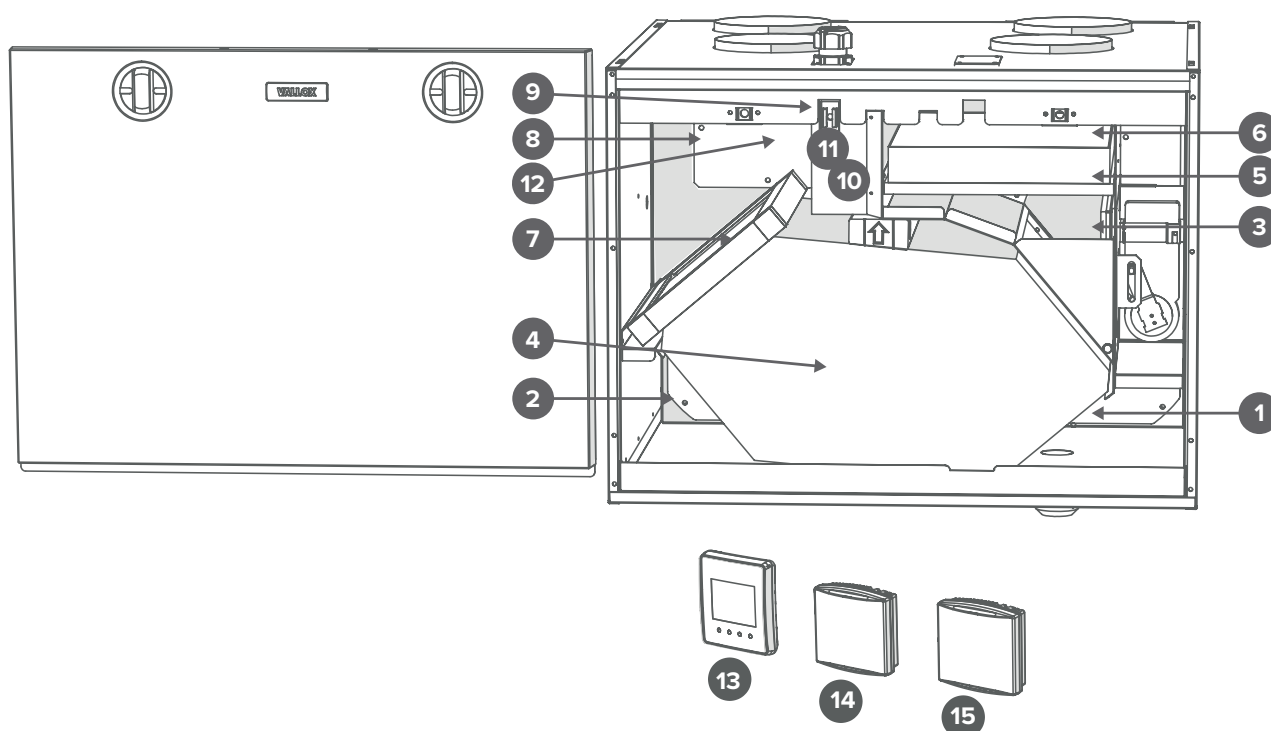

ТЕХНИЧЕСКИЕ ХАРАКТЕРИСТИКИ

Наименование Vallox 101 MC R Vallox 101 MC L Vallox 101 MV R Vallox 101 MV L	Артикул	HVAC код	Размеры (ширина x высота x глубина)	598 x 447 x 596 mm	
	4102638	7912117	Вес	50kg	
	4102629	7912118	Электрическое подключение	230V, 50Hz 8.3A (силовая вилка)	
	4102189	7912119	Радиатор догрева	Электрический, 1500W	
4102197	7912120				
Класс защиты корпуса	IP34		Вентиляторы	Приточный воздух	0.119kW 0.9A
Объем воздуха	Приточный воздух	90 l/s, 324m³/h, 100Pa		Отточный воздух	0.119kW 0.9A
	Отточный воздух	98 l/s, 353m³/h, 100Pa			
Эффективность	Годовая эффективность	70% A	Удельное потребление энергии (SEC) в холодном климате в умеренном климате	Vallox 101 MC	Vallox 101 MV
	Эффективность приточного воздуха	82%		A+	A+
	Удельная мощность вентилятора	SFP = 1.0 (38 l/s) A		B	A
Фильтры	Отточный воздух	G4	Обход рекуператора	Автоматический	
	Приточный воздух	G4 + F7			

Основные части:

1. Вентилятор отточного воздуха
2. Вентилятор приточного воздуха
3. обходной клапан байпас
4. Рекуператор тепла
5. Приточный воздушный фильтр F7
6. Приточный воздушный фильтр G4
7. Отточный воздушный фильтр G4
8. Радиатор догрева
9. Защитный выключатель
10. Регулировка нагрева приточного воздуха (MC)
11. Регулировка приточного/ отточного воздуха (MC)
12. Внутренний датчик влажности (MV)
13. Панель управления
14. Датчик углекислого газа (MV, опционально)
15. Датчик влажности (опционально)